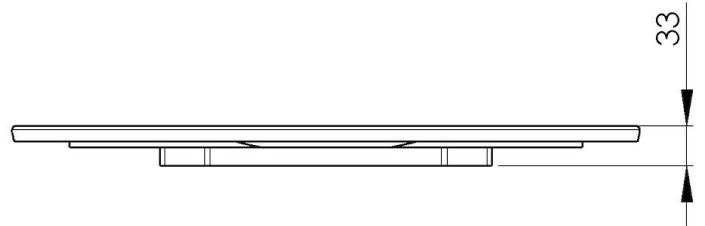

DATI TECNICI

8642 005

Iroko wood round chopping board
Tagliere rotondo in Iroko